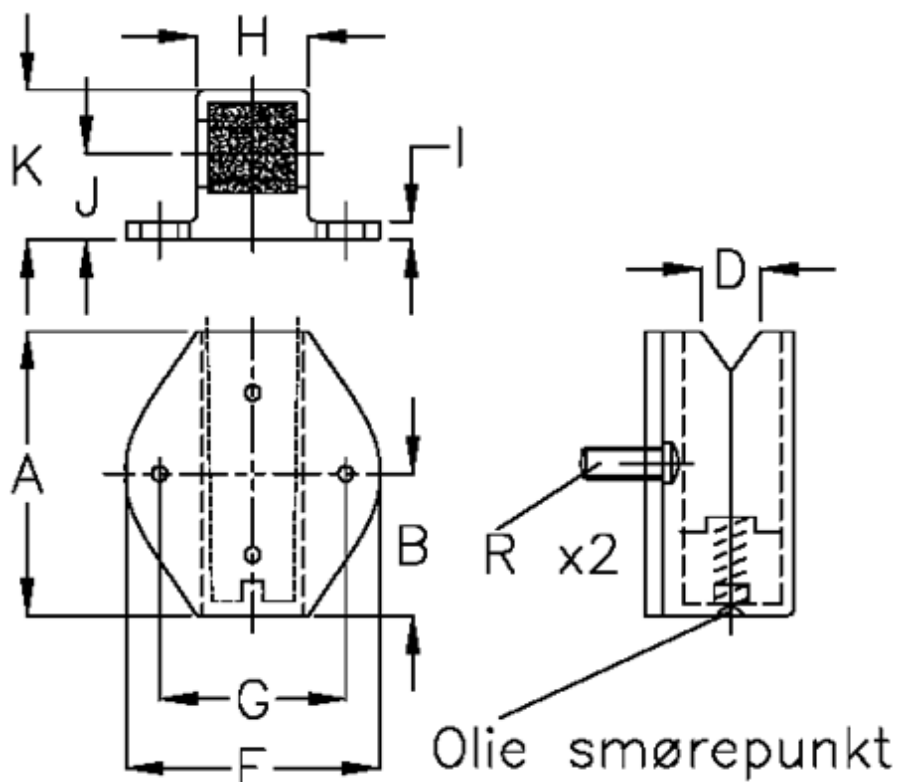

Varenummer: 059040252  
Beskrivelse: Hepco smørefilt LB 25 F

## Mål

A = 28.0

B = 14.00

D = 5.5

F = 25

G = 18

H = 9.9

I = 2.0

J = 9.00

K = 16.5

R = M3x8

vægt kg/1000 = 0.006